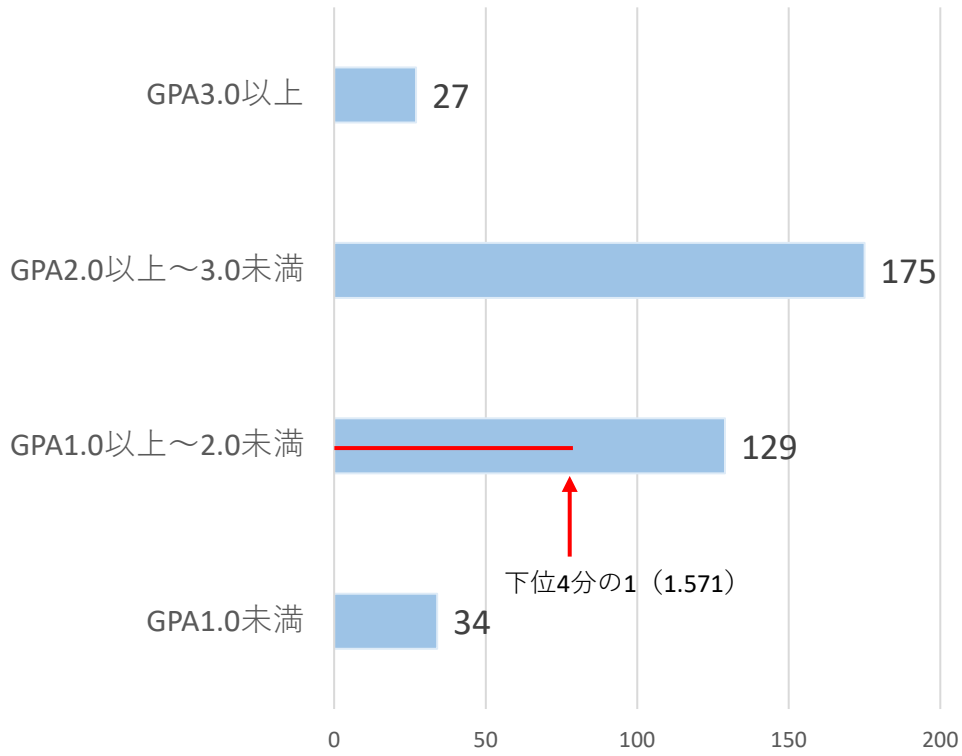

「客観的な指標に基づく成績の分布状況を示す資料」

体育学部 第1学年（学生数365人）

GPAの数値の分布状況（単位：人）

【2022年度】

下位4分の1：GPA1.571以下（91名）